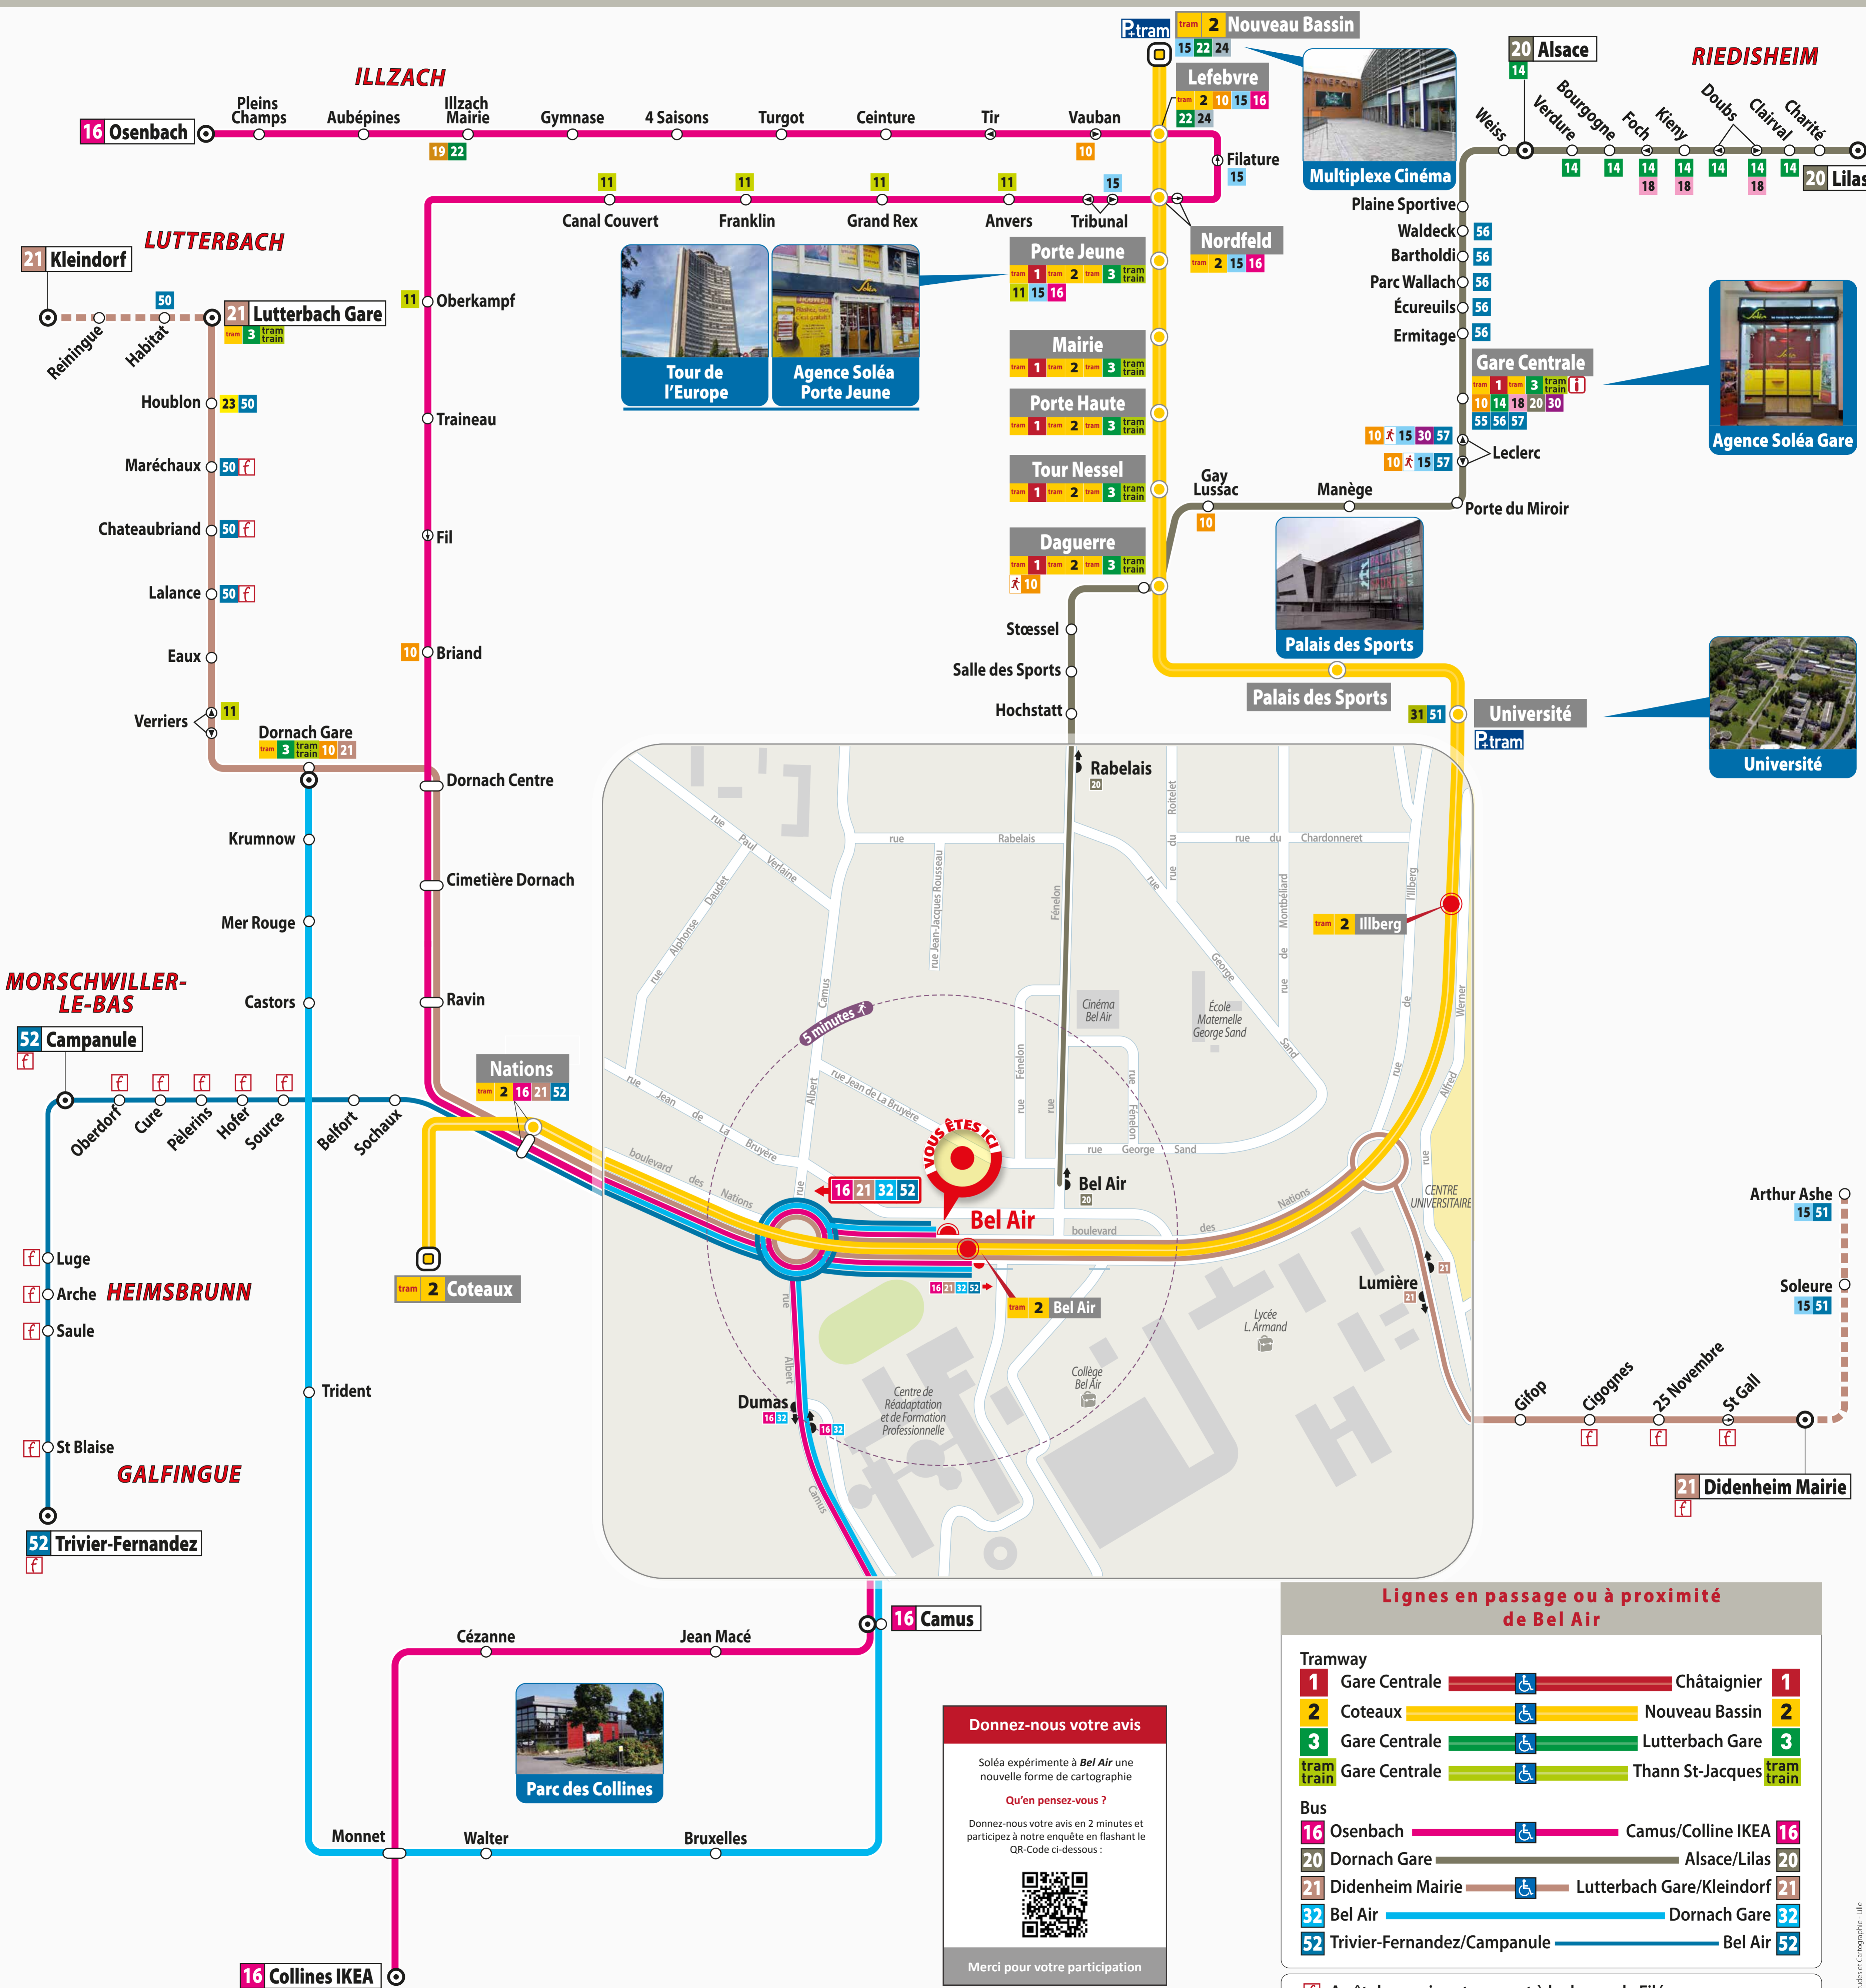

Du lundi au samedi jusqu'à 20h

VOUS ÊTES ICI

5 minutes

Lignes en passage ou à proximité de Bel Air

Tramway	
1	Gare Centrale - Châtaignier
2	Coteaux - Nouveau Bassin
3	Gare Centrale - Lutterbach Gare
tram train	Gare Centrale - Thann St-Jacques
Bus	
16	Osenbach - Camus/Colline IKEA
20	Dornach Gare - Alsace/Lilas
21	Didenheim Mairie - Lutterbach Gare/Kleindorf
32	Bel Air - Dornach Gare
52	Trivier-Fernandez/Campanule - Bel Air

Donnez-nous votre avis

Soléa expérimente à Bel Air une nouvelle forme de cartographie.

Qu'en pensez-vous ?

Donnez-nous votre avis en 2 minutes et participez à notre enquête en flashant le QR-Code ci-dessous :

Merci pour votre participation

- Arrêt desservi en transport à la demande Filéa
- Correspondance bus à proximité